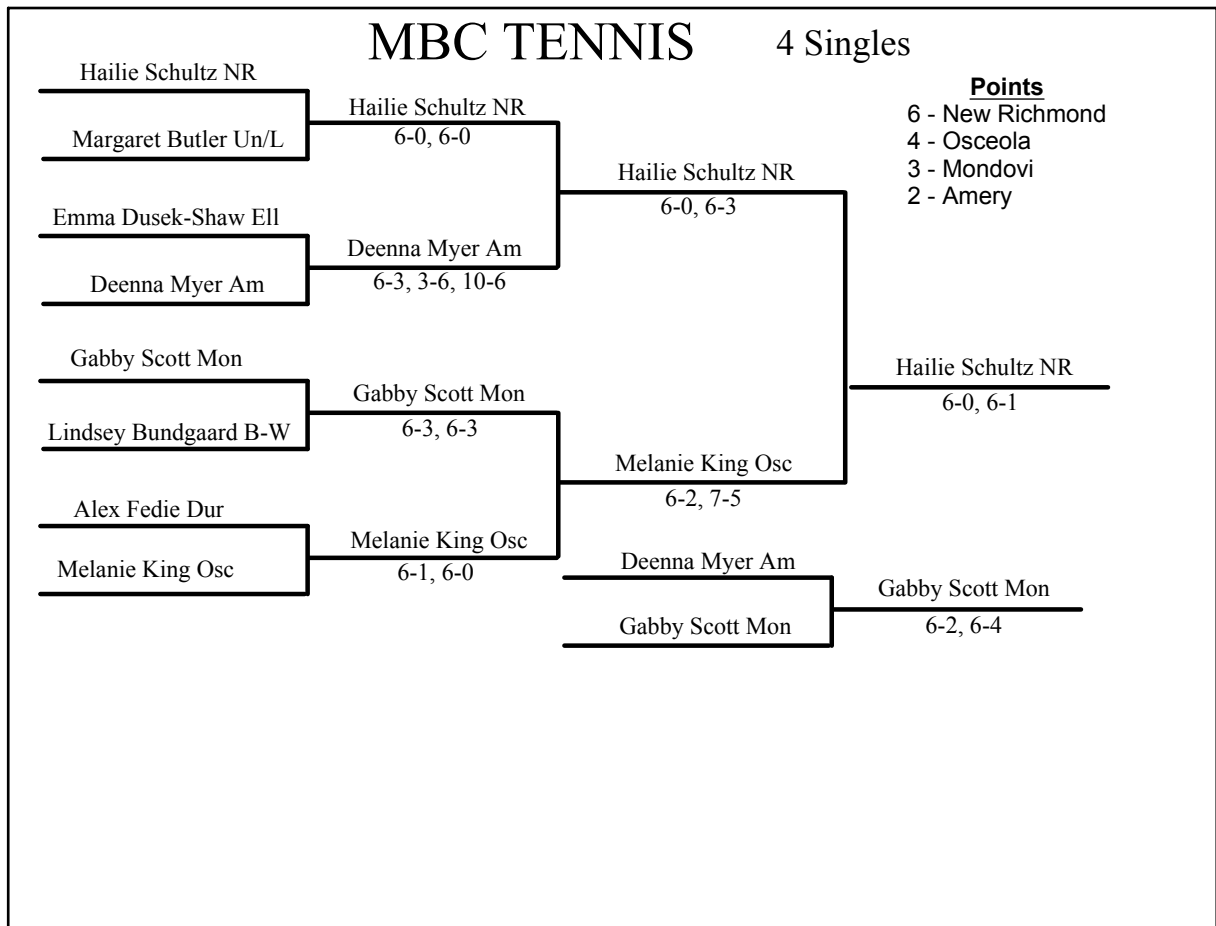

Sep 25-5:15 PM

Sep 25-5:20 PM

MBC TENNIS

1 Doubles

Hanna Zevenbergen/Megan Jacobson B-W

Kiarra Swanson/Zoe Swanson UN 6-0, 6-0

Alyson Stoetzel/Marissa Schumaker Ell

Ann Salewski/Mariah Gaglio OSC 6-2, 6-3