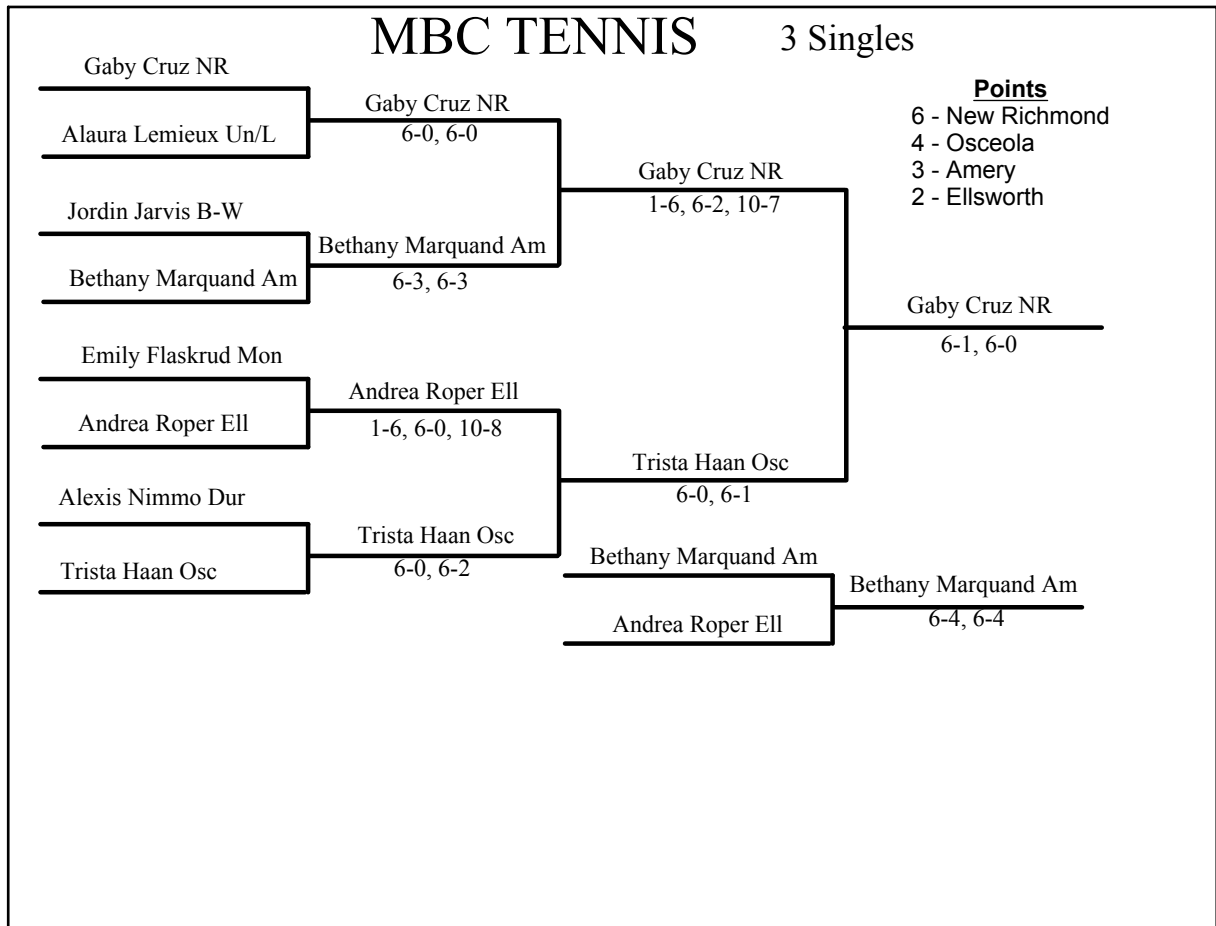

Sep 25-5:15 PM

Sep 25-5:20 PM

MBC TENNIS

1 Doubles

Hanna Zevenbergen/Megan Jacobson B-W

Kiarra Swanson/Zoe Swanson UN 6-0, 6-0

Alyson Stoetzel/Marissa Schumaker Ell

Ann Salewski/Mariah Gaglio OSC 6-2, 6-3