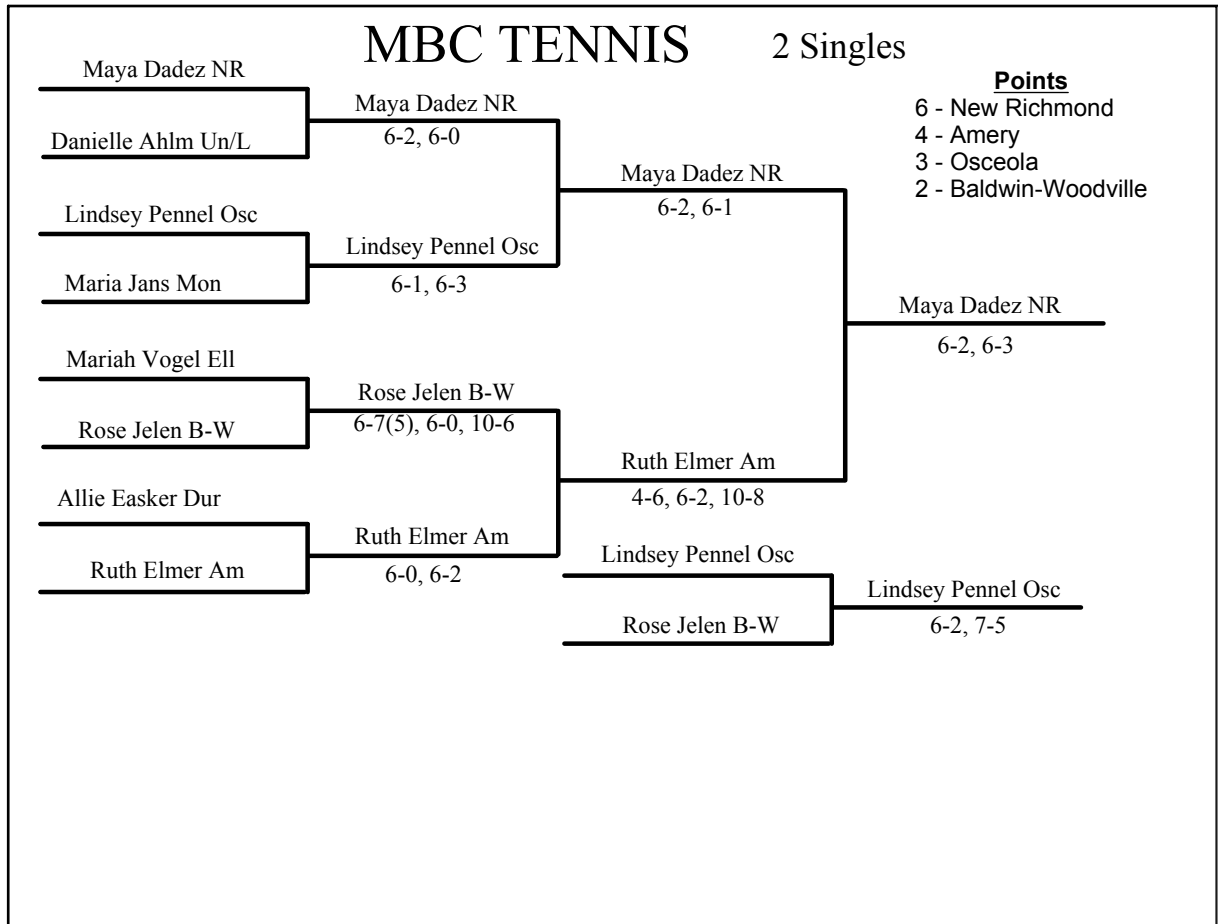

Sep 25-5:15 PM

Sep 25-5:20 PM

MBC TENNIS

1 Doubles

Hanna Zevenbergen/Megan Jacobson B-W

Kiarra Swanson/Zoe Swanson UN 6-0, 6-0

Alyson Stoetzel/Marissa Schumaker Ell

Ann Salewski/Mariah Gaglio OSC 6-2, 6-3