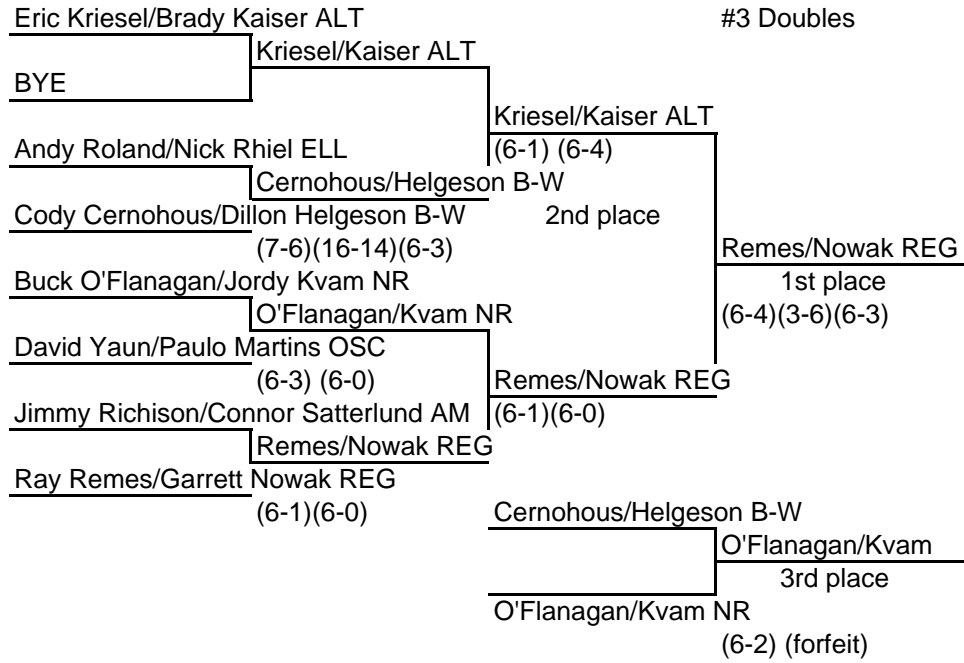

<u>Steve Hofacker/Shawn Seyer</u> REG		#1 Doubles
	Hofacker/Seyer	
<u>Randy Hazen/Derek Biesterveld</u> DUR	(6-1)(6-0)	
	Hofacker/Seyer REG	
<u>Adam Lee/ Benji Mittermaier</u> ELL	(6-2) (6-1)	
	2nd place	
<u>Dylan Wevers/ John Rumpel</u> B-W	(6-2) (6-1)	
		<u>Havieux/Aufderhar</u> NR
<u>Zach Halverson/Zach Valk</u> ALT		1st place
	Halverson/Valk ALT	(6-4) (6-4)
<u>Chaz McCann/Dan Knopp</u> AM	(6-1) (6-1)	
	Havieux/Aufderhar NR	
<u>Brent Bungaard/Asher Elmquist</u> OSC	(7-5) (7-6) (9-7)	
	Havieux/Aufderhar	
<u>Justice Harvieux/Jordan Aufderhar</u> NR	(6-0) (6-2)	
	<u>Wevers/Rumel</u> BW	
		<u>Wevers/Rumpel B-W</u>
	<u>Halverson/Valk</u> AL	3rd place
		(6-3)(3-6)(6-2)

<u>Mike Stoffel/Charlie Kleiner</u> NR		#2 Doubles
	Stoffel/Kleiner NR	
BYE		
		<u>Fiedler/Maki</u> OSC
<u>Ahmed Battah/Sean Van Someren</u> B-W	(7-6)(7-4)(7-5)(6-3)	
	Fiedler/Maki OSC	
<u>Sam Fiedler/Alec Maki</u> OSC	(6-7)(7-4)(6-4)(10-8)	
		<u>Pieterick/Strand</u> REG
<u>Sam Disalle/Braden Olson</u> ALT		1st place
	Disalle/Olson ALT	(6-3) (6-3) (6-6)(7-5)
<u>Eric Schmidt/David Teig</u> AM	(6-3) (6-3)	
	Pieterick/Strand REG	
<u>Chris Schwarzhoff/Garrett Burgess</u> ELL	(6-2) (6-3)	
	Pieterick/Strand	
<u>Alex Pieterick/Scott Strand</u> REG	(6-0) (6-0)	
	Stoffel/Kleiner NR	
		<u>Disalle/Olson</u>
	<u>Disalle/Olson</u> ALT	3rd place
		(7-5) (6-2)